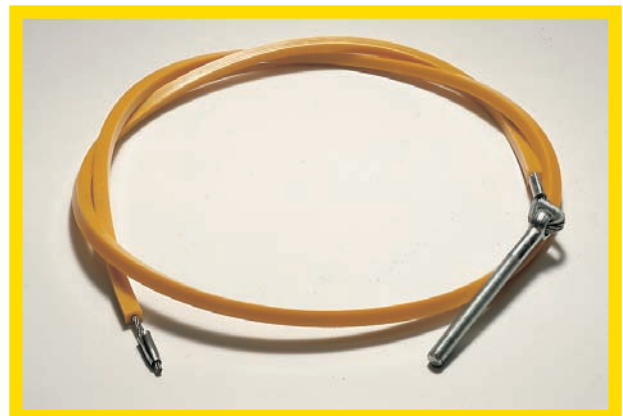

Diese Teile werden im Formenguß hergestellt und sind in verschiedenen Härten lieferbar:

zum Beispiel : 60 Shore A

65 Shore A

82 Shore A

90 Shore A

95 Shore A

74 Shore D

und weitere Härten sind möglich

## **Hier einige Beispiele erfolgreicher Einsätze:**

Rostbalken für Vorabscheider

Gleitbalken für Eimerkettenbagger

Siebmaschinenträgerschutz mit Nuten zur Aufnahme von PU-ummantelten Drahtseilen

Polyurethanummanteltes Drahtseil