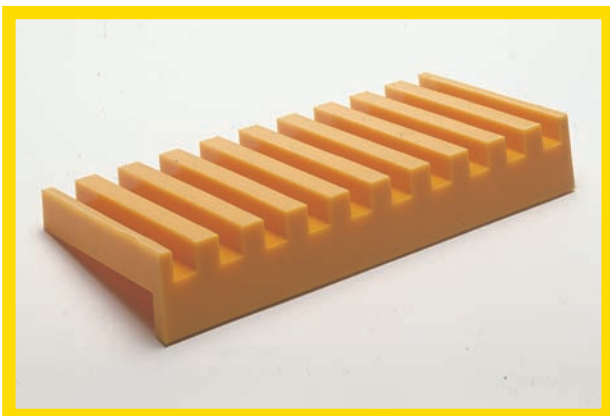

## **ISEPRENe sind Polyurethan Kunststoffe für vielfältige Einsätze in verschiedenen Industriebereichen –**

überall dort wo es gilt, den Verschleiß zu minimieren, die Korrosion auszuschalten, Schwingungen zu dämpfen oder ganz einfach Teile wirtschaftlich zu gestalten.

Diese Teile werden im Formenguß hergestellt und sind in verschiedenen Härten lieferbar:

zum Beispiel : 60 Shore A

65 Shore A

82 Shore A

90 Shore A

95 Shore A

74 Shore D

und weitere Härten sind möglich

## **Hier einige Beispiele erfolgreicher Einsätze:**

Rostbalken für Vorabscheider

Gleitbalken für Eimerkettenbagger

Siebmaschinenträgerschutz mit Nuten zur Aufnahme von PU-ummantelten Drahtseilen

Polyurethanummanteltes Drahtseil