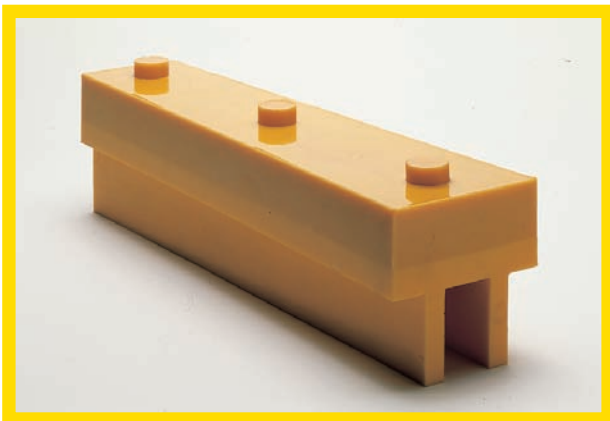

Diese Teile werden im Formenguß hergestellt und sind in verschiedenen Härten lieferbar:

zum Beispiel : 60 Shore A

65 Shore A

82 Shore A

90 Shore A

95 Shore A

74 Shore D

und weitere Härten sind möglich

## **Hier einige Beispiele erfolgreicher Einsätze:**

Rostbalken für Vorabscheider

Gleitbalken für Eimerkettenbagger

Siebmaschinenträgerschutz mit Nuten zur Aufnahme von PU-ummantelten Drahtseilen

Polyurethanummanteltes Drahtseil